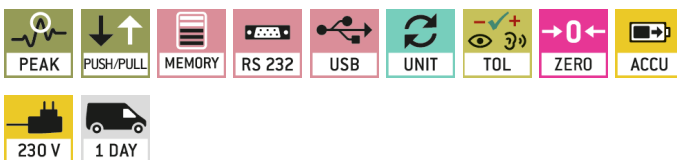

KERN FC 500

Compacte krachtmeter voor trek- en drukkrachtmetingen

Nettogewicht	0,41 kg
Verzendmethode	Pakketdienst
Nettogewicht ca.	0,45 kg
Brutogewicht ca.	1,2 kg
Verzendgewicht	1,2 kg

Diensten

Artikelnummer voor DAkkS-kalibratie (trekkracht)	963-161
Artikelnummer voor DAkkS-kalibratie (drukkracht)	963-261
Artikelnummer voor DAkkS-kalibratie (trekkracht/drukkracht)	963-361
Artikelnummer voor fabriekskalibratie	961-361
Artikelnummer voor fabriekskalibratie (trekkracht)	961-161
Artikelnummer voor fabriekskalibratie (drukkracht)	961-261
Artikelnummer voor fabriekskalibratie (trekkracht/drukkracht)	961-361

Pictogrammen

STANDARD

OPTION